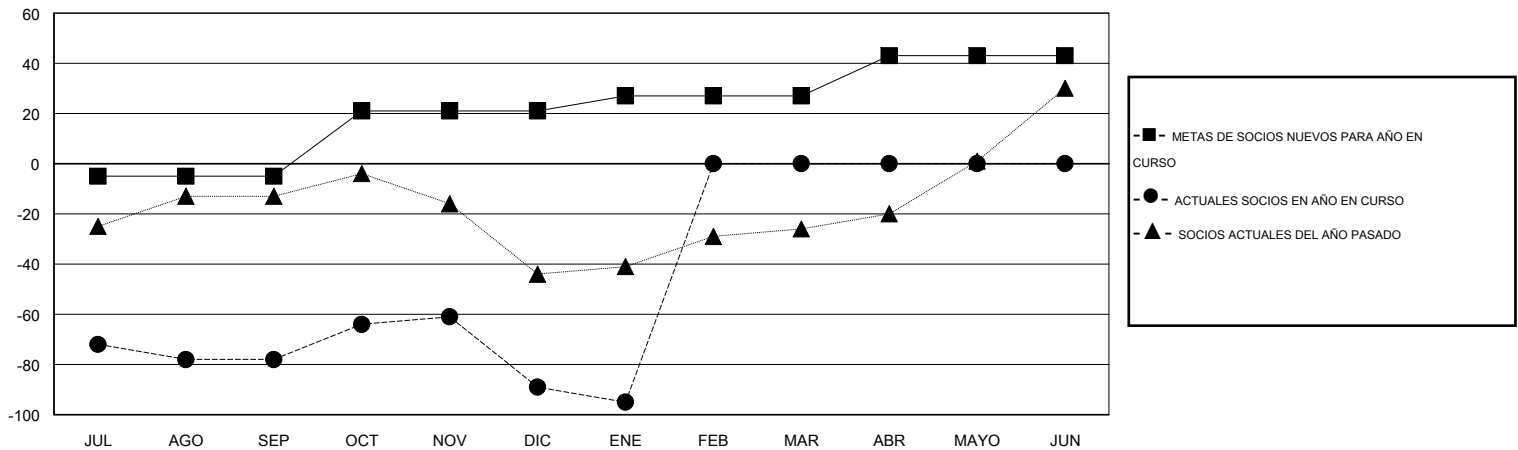

MONTHLY MEMBERSHIP PROGRESS REPORT

District R 3

Results as of: 2/17/2014 11:17:44AM

GMT: CARLOS JUSTINIANO

UBICACIÓN DOMINICAN REPUBLIC

GMT DE AE 3

Clubes					socios				
RESULTADOS DE 2013-2014					RESULTADOS DE 2013-2014				
TRIMESTRE	META DE CLUBES NUEVOS	ACTUALES NUEVOS CLUBES	BAJAS ACTUALES DE CLUBES	ACTUAL GANANCIA/ PÉRDIDA NETA	TRIMESTRE	META DE SOCIOS NUEVOS	ACTUALES NUEVOS SOCIOS	BAJAS ACTUALES DE SOCIOS	ACTUAL GANANCIA/ PÉRDIDA NETA
JUL/AGO/SEP	0	0	0	0	JUL/AGO/SEP	-5	6	84	-78
OCT/NOV/DIC	1	0	0	0	OCT/NOV/DIC	26	26	37	-11
ENE/FEB/MAR	0	0	0	0	ENE/FEB/MAR	6	8	14	-6
ABR/MAYO/JUN	1	0	0	0	ABR/MAYO/JUN	16	0	0	0

METAS Y CIFRA ACUMULATIVA DE CLUBES NUEVOS

METAS Y CIFRA ACUMULATIVA DE SOCIOS

CLUBES DADOS DE BAJA: 0	12 CLUBS OF 44 AÑADIERON 1 O MÁS SOCIOS NUEVOS	DISTRIBUCIÓN POR SEXO
		MASCULINO 703 (58.68%)
		FEMENINO 495 (41.32%)
SOCIOS DADOS DE BAJA	CLIC AQUÍ PARA DATOS DE SALUD DE CLUB	SOCIOS EN UNIDAD FAMILIAR 393
FALLECIDOS 10		CABEZA DE FAMILIA 162
CLUB CANCELADO 0		NO ES CABEZA DE FAMILIA 231
OTRO 125		
TOTAL 135		