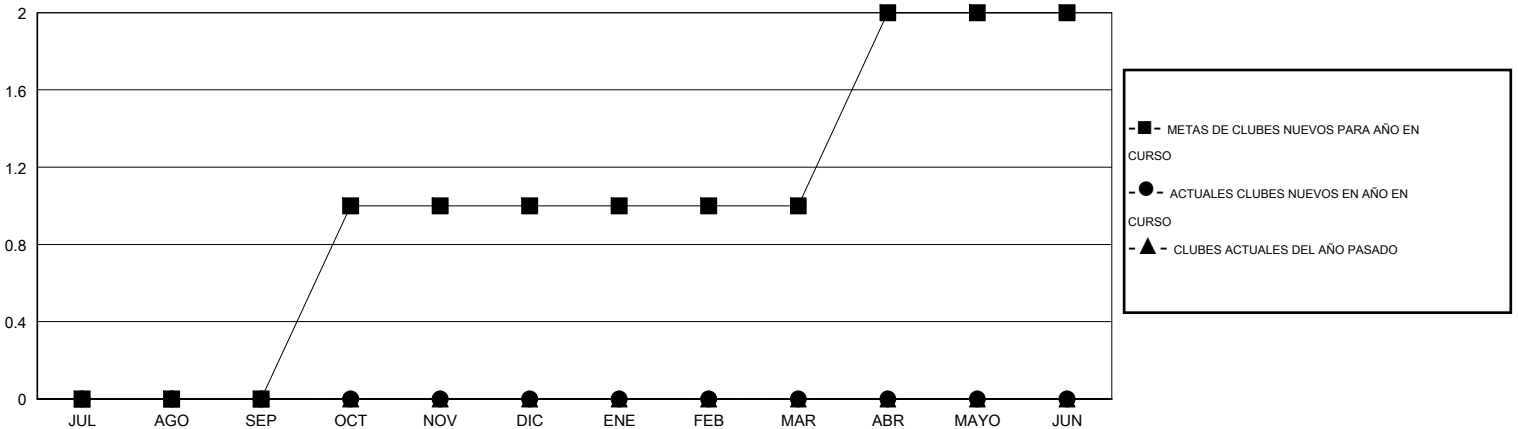

MONTHLY MEMBERSHIP PROGRESS REPORT

District R 3

Results as of: 2/17/2014 11:17:44AM

GMT: CARLOS JUSTINIANO

UBICACIÓN DOMINICAN REPUBLIC

GMT DE AE 3

Clubes					socios				
RESULTADOS DE 2013-2014					RESULTADOS DE 2013-2014				
TRIMESTRE	META DE CLUBES NUEVOS	ACTUALES NUEVOS CLUBES	BAJAS ACTUALES DE CLUBES	ACTUAL GANANCIA/ PÉRDIDA NETA	TRIMESTRE	META DE SOCIOS NUEVOS	ACTUALES NUEVOS SOCIOS	BAJAS ACTUALES DE SOCIOS	ACTUAL GANANCIA/ PÉRDIDA NETA
JUL/AGO/SEP	0	0	0	0	JUL/AGO/SEP	-5	6	84	-78
OCT/NOV/DIC	1	0	0	0	OCT/NOV/DIC	26	26	37	-11
ENE/FEB/MAR	0	0	0	0	ENE/FEB/MAR	6	8	14	-6
ABR/MAYO/JUN	1	0	0	0	ABR/MAYO/JUN	16	0	0	0

METAS Y CIFRA ACUMULATIVA DE CLUBES NUEVOS

METAS Y CIFRA ACUMULATIVA DE SOCIOS

CLUBES DADOS DE BAJA: 0	12 CLUBS OF 44 AÑADIERON 1 O MÁS SOCIOS NUEVOS	DISTRIBUCIÓN POR SEXO
		MASCULINO 703 (58.68%)
		FEMENINO 495 (41.32%)
SOCIOS DADOS DE BAJA	CLIC AQUÍ PARA DATOS DE SALUD DE CLUB	SOCIOS EN UNIDAD FAMILIAR 393
FALLECIDOS 10		CABEZA DE FAMILIA 162
CLUB CANCELADO 0		NO ES CABEZA DE FAMILIA 231
OTRO 125		
TOTAL 135		